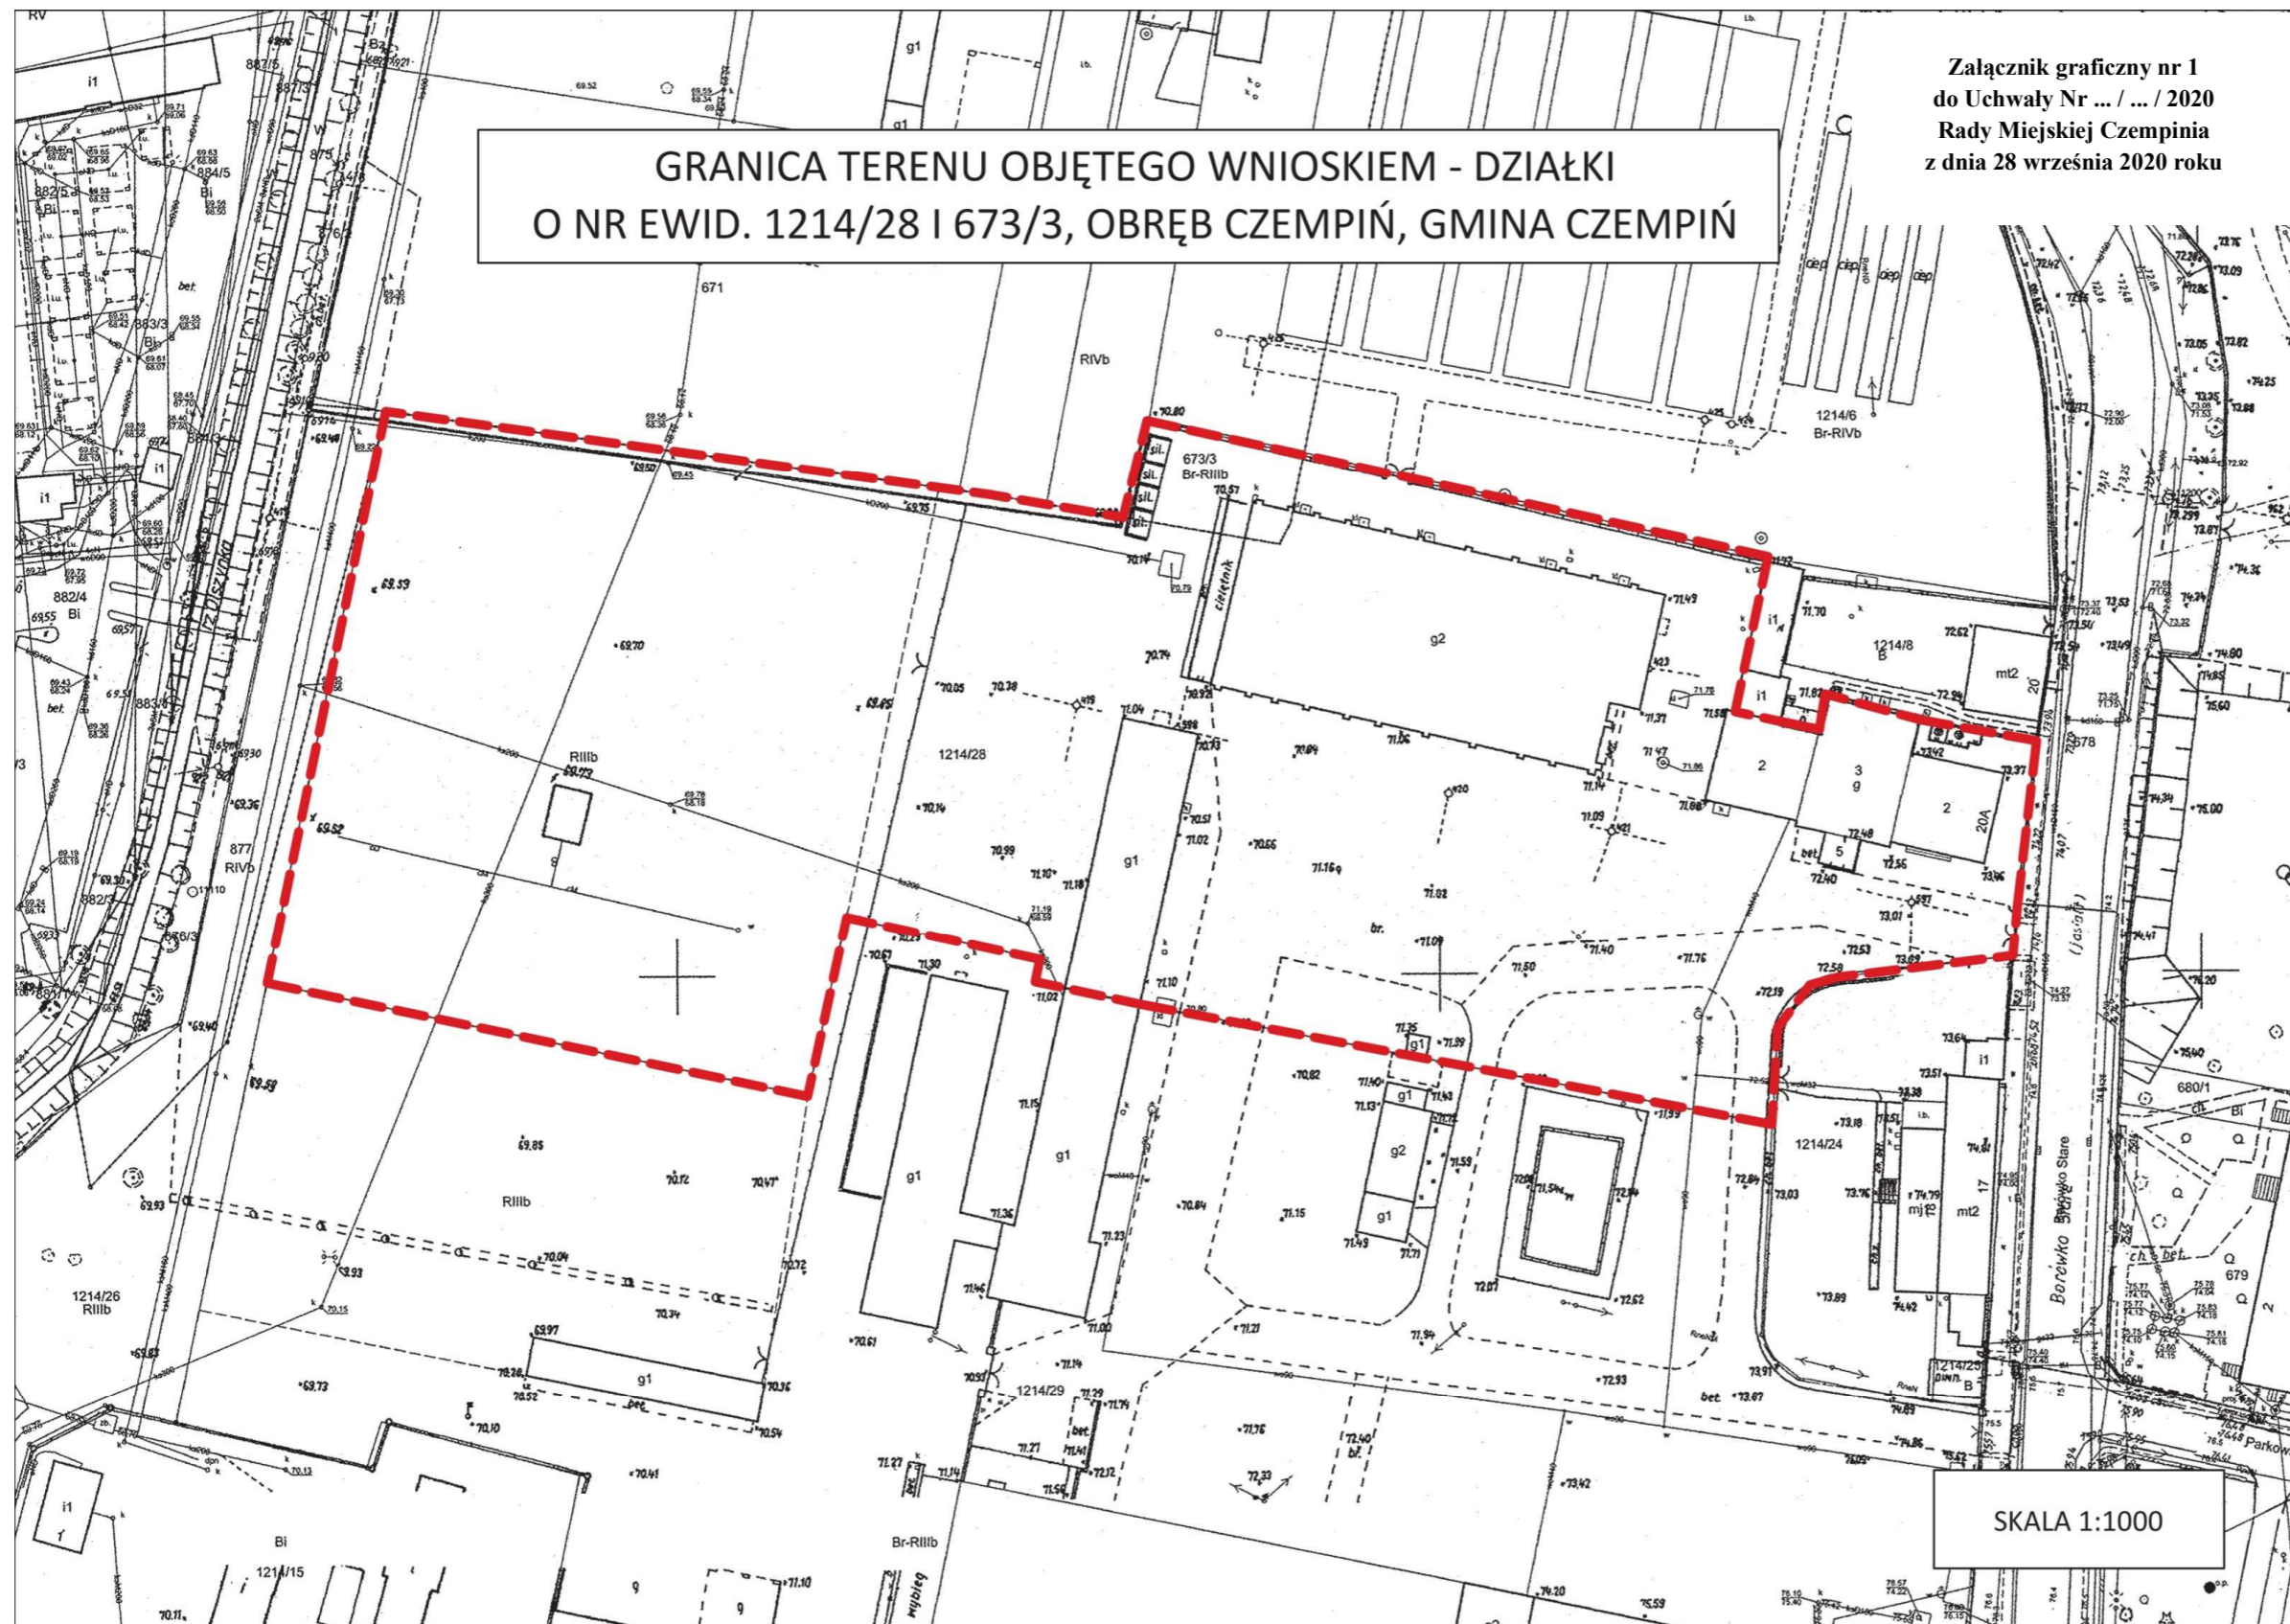

GRANICA TERENU OBJĘTEGO WNIOSEM - DZIAŁKI
O NR EWID. 1214/28 I 673/3, OBRĘB CZEMPIŃ, GMINA CZEMPIŃ

Załącznik graficzny nr 1
do Uchwały Nr ... / ... / 2020
Rady Miejskiej Czempinia
z dnia 28 września 2020 roku

SKALA 1:1000